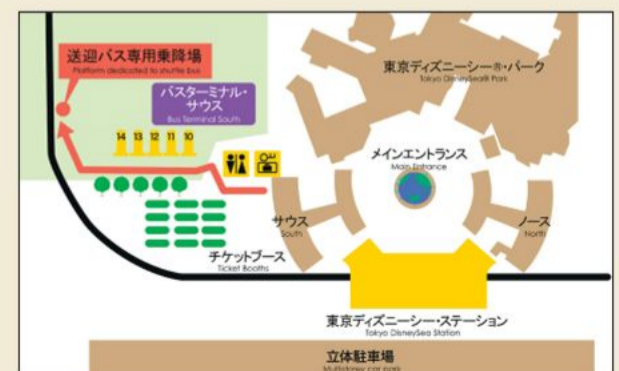

バスのアクセス
Hotel Shuttle Bus access

東京ディズニーランド® 発 Depart Tokyo Disney Land®

8	9	10	11	12	13	14	15	16	17	18	19	20	21
			25				05				05	00	10※
							35	35	35	35	45	15	30
					55						50		

*臨時便 *Extra service

東京ディズニーシー® 発 Depart Tokyo Disney Sea®

8	9	10	11	12	13	14	15	16	17	18	19	20	21
						05					15	10	00
			35				45	45	45	45	55	25	30

JR新浦安駅 発 Depart JR Shin-Urayasu Station

8	9	10	11	12	13	14	15	16	17	18	19	20	21	22
				00				00	00	00	00	10		00
		30	30	35	35	20	30				30	25	35※	30※