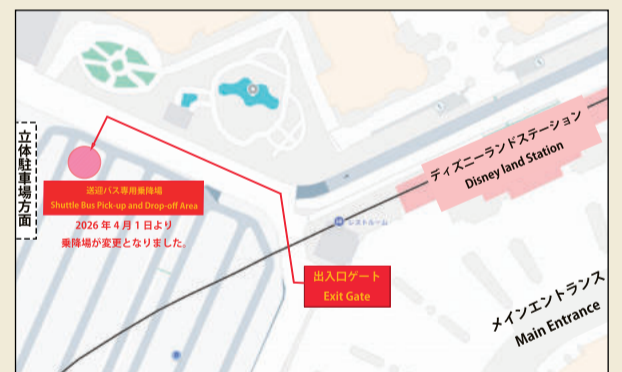

東京ディズニーランド® 発 Depart Tokyo Disney Land®

8	9	10	11	12	13	14	15	16	17	18	19	20	21
			25				05				05	00	30
							35	35	35	35	45	15	
					55						50