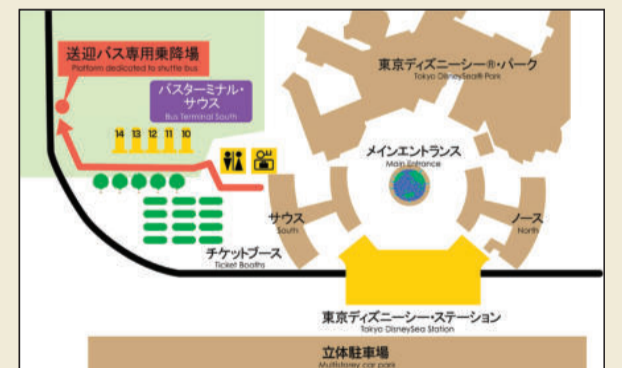

東京ディズニーシー® 発 Depart Tokyo Disney Sea®

8	9	10	11	12	13	14	15	16	17	18	19	20	21
						05					15	10	00
			35				45	45	45	45	55	25	30