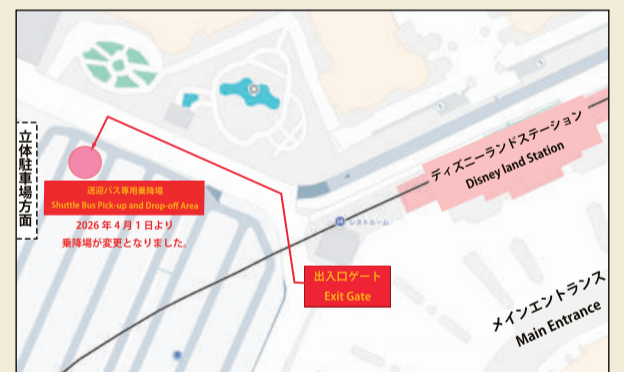

東京ディズニーシー® 発 Depart Tokyo Disney Sea®

8	9	10	11	12	13	14	15	16	17	18	19	20	21
						05					15	10	00
			35				45	45	45	45	55	25	30