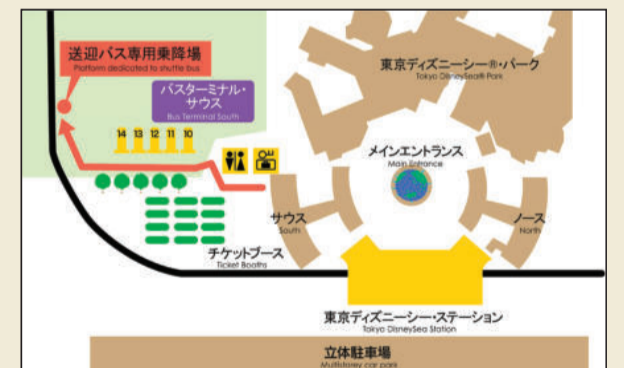

**ホテル 発 ▶ JR新浦安駅 経由 ▶ 東京ディズニーランド® ▶ 東京ディズニーシー®**  
Hotel JR Shin-Urayasu Station Tokyo Disney Land® Depart Tokyo Disney Sea®

所要時間:約25分~30分  
Estimated travel time:25min~30min

| 6  | 7  | 8  | 9  | 10 | 11 | 12 | 13 | 14 | 15 | 16 | 17 | 18 | 19 | 20 | 21 | 22 | 23 |
|----|----|----|----|----|----|----|----|----|----|----|----|----|----|----|----|----|----|
|    | 10 | 10 | 10 |    |    |    |    |    | 10 | 10 | 10 | 10 |    |    |    |    |    |
|    |    | 30 |    |    |    |    | 30 |    |    |    |    |    |    |    |    |    |    |
| 50 | 50 |    | 40 | 40 |    |    |    | 40 |    |    |    | 40 |    |    |    |    |    |

バスのアクセス  
Hotel Shuttle Bus access

**東京ディズニーランド® 発** Depart Tokyo Disney Land®

| 8 | 9 | 10 | 11 | 12 | 13 | 14 | 15 | 16 | 17 | 18 | 19 | 20 | 21 |
|---|---|----|----|----|----|----|----|----|----|----|----|----|----|
|   |   |    | 25 |    |    |    | 05 |    |    |    | 05 | 00 | 30 |
|   |   |    |    |    |    |    | 35 | 35 | 35 | 35 | 45 | 15 |    |
|   |   |    |    |    | 55 |    |    |    |    |    | 50 |    |    |

**東京ディズニーシー® 発** Depart Tokyo Disney Sea®

| 8 | 9 | 10 | 11 | 12 | 13 | 14 | 15 | 16 | 17 | 18 | 19 | 20 | 21 |
|---|---|----|----|----|----|----|----|----|----|----|----|----|----|
|   |   |    |    |    |    | 05 |    |    |    |    | 15 | 10 | 00 |
|   |   |    | 35 |    |    |    | 45 | 45 | 45 | 45 | 55 | 25 | 30 |