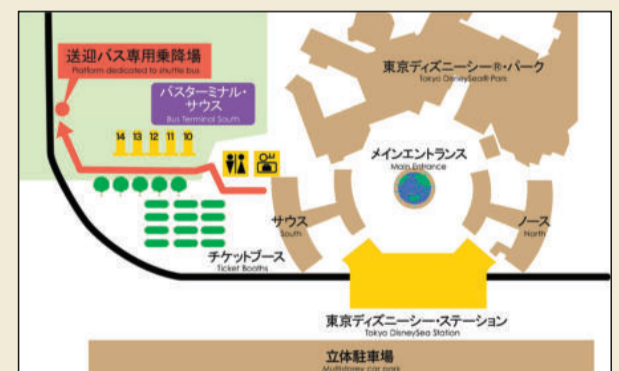

ホテル 発 ▶ JR新浦安駅 経由 ▶ 東京ディズニーランド® ▶ 東京ディズニーシー®
Hotel JR Shin-Urayasu Station Tokyo Disney Land® Depart Tokyo Disney Sea®

所要時間:約25分~30分
Estimated travel time:25min~30min

6	7	8	9	10	11	12	13	14	15	16	17	18	19	20	21	22	23
	10	10	10	00	00				10	10	10	10					
50	50	50	40	40			30	40				40					

バスのアクセス
Hotel Shuttle Bus access

東京ディズニーランド® 発 Depart Tokyo Disney Land®

8	9	10	11	12	13	14	15	16	17	18	19	20	21
			25				05				05	00	10※
							35	35	35	35	45	15	30
					55						50		

*臨時便 *Extra service

東京ディズニーシー® 発 Depart Tokyo Disney Sea®

8	9	10	11	12	13	14	15	16	17	18	19	20	21
						05					15	10	00
			35				45	45	45	45	55	25	30

JR新浦安駅 発 Depart JR Shin-Urayasu Station

8	9	10	11	12	13	14	15	16	17	18	19	20	21	22
				00				00	00	00	00	10		00
		30	30	35	35	20	30				30	25	35※	30※

*臨時便 *Extra service

※新浦安駅のシャトルバスは、停留場所が異なりますのでご注意ください。