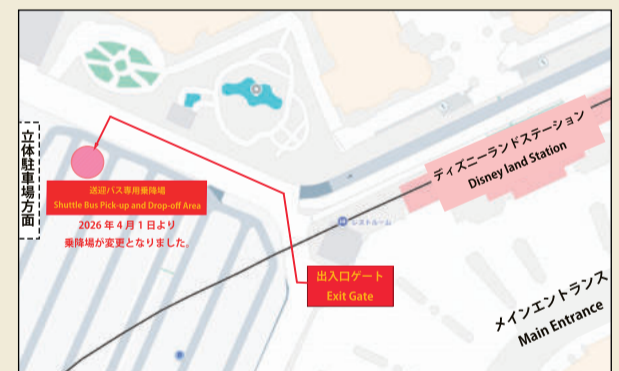

ホテル 発 ▶ JR新浦安駅 経由 ▶ 東京ディズニーランド® ▶ 東京ディズニーシー®
Hotel JR Shin-Urayasu Station Tokyo Disney Land® Depart Tokyo Disney Sea®

所要時間:約25分~30分
Estimated travel time:25min~30min

6	7	8	9	10	11	12	13	14	15	16	17	18	19	20	21	22	23
	10	10	10	00	00				10	10	10	10					
50	50	50	40	40			30	40				40					

バスのアクセス
Hotel Shuttle Bus access

東京ディズニーランド® 発 Depart Tokyo Disney Land®

8	9	10	11	12	13	14	15	16	17	18	19	20	21
			25				05				05	00	10※
							35	35	35	35	45	15	30
					55						50		

*臨時便 *Extra service