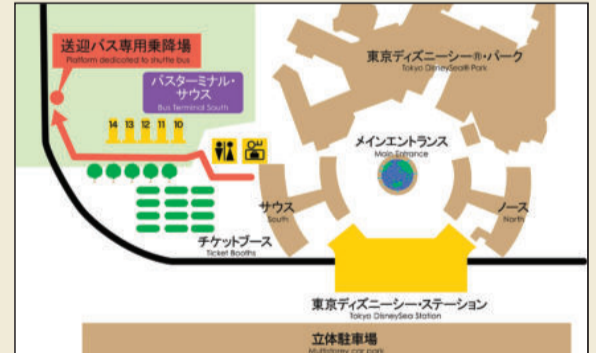

※予告なく路線及び運行ダイヤが変更になる場合がございます。※交通事情により、予定時刻に到着できない場合もございます。※パークの運営時間により、シャトルバスのスケジュールが変更される場合がございますのでご注意ください。※パーク開閉園時間の前後は混雑するため、バスの定員に達した際にはご希望の便にご乗車いただけない場合がございます。※表記している所要時間は運航の影響により実際の時間と異なる場合がございます。
 ※Route and schedule will change without notice. ※Due to traffic condition, shuttle bus may not run on scheduled time. ※The scheduled time for shuttle bus will change depending on opening hours for Tokyo Disney Resort. ※No extra passengers are accepted when the bus reaches the maximum passenger especially right.

バスのアクセス
Hotel Shuttle Bus access

東京ディズニーランド® 発 Depart Tokyo Disney Land®

8	9	10	11	12	13	14	15	16	17	18	19	20	21
							05				05	00	
							35	35	35	35	45	15	30
					55						50		

東京ディズニーシー® 発 Depart Tokyo Disney Sea®

8	9	10	11	12	13	14	15	16	17	18	19	20	21
						05					15	10	00
							45	45	45	45	55	25	30

JR新浦安駅 発 Depart JR Shin-Urayasu Station

8	9	10	11	12	13	14	15	16	17	18	19	20	21	22
				00				00	00	00	00	10		00
		30	30	35	35	20	30					25		

※新浦安駅のシャトルバスは、停留場所が異なりますのでご注意ください