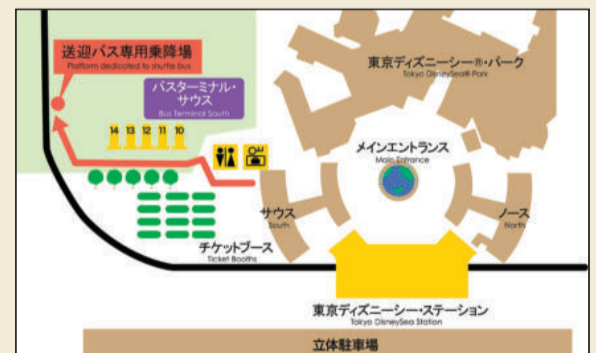

## ホテル 発 ▶ JR新浦安駅 経由 ▶ 東京ディズニーランド® ▶ 東京ディズニーシー®

Hotel

JR Shin-Urayasu Station

Tokyo Disney Land®

Depart Tokyo Disney Sea®

所要時間:約25分~30分  
Estimated travel time:25min~30min

6	7	8	9	10	11	12	13	14	15	16	17	18	19	20	21	22	23
	10	10	10						10	10	10	10					
50	50	30	40	40		30		40				40					

※予告なく路線及び運行ダイヤが変更になる場合がございます。※交通事情により、予定時刻に到着できない場合もございます。※パークの運営時間により、シャトルバスのスケジュールが変更されることがございますのでご注意ください。※パーク開閉園時間の前後は混雑するため、バスの定員に達した際はご希望の便にご乗車いただけません。※表記している所要時間は運航の影響により実際の時間と異なる場合がございます。

※Route and schedule will change without notice. ※Due to traffic condition, shuttle bus may not run on scheduled time. ※The scheduled time for shuttle bus will change depending on opening hours for Tokyo Disney Resort. ※No extra passengers are accepted when the bus reaches the maximum passenger especially right.

バスのアクセス  
Hotel Shuttle Bus access

8	9	10	11	12	13	14	15	16	17	18	19	20	21
							05				05	00	
							35	35	35	35	45	15	30
					55						50		

## 東京ディズニーシー® 発

Depart Tokyo Disney Sea®

8	9	10	11	12	13	14	15	16	17	18	19	20	21
						05					15	10	00
							45	45	45	45	55	25	30