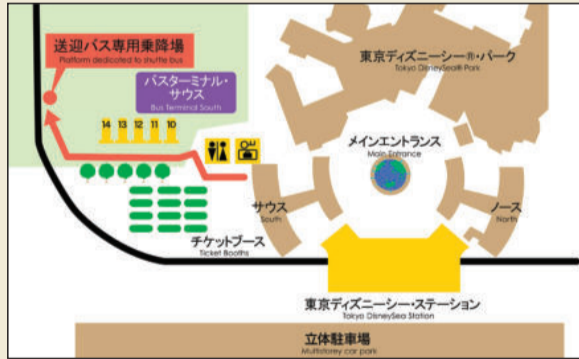

ホテル 発 ▶ JR新浦安駅 行き  
Hotel JR Shin-Urayasu Station

所要時間: 約10分  
Estimated travel time: 10min

6	7	8	9	10	11	12	13	14	15	16	17	18	19	20	21	22	23
10					10	15	15						20	25			15
					40	45							35	50	55		

ホテル 発 ▶ JR新浦安駅 経由 ▶ 東京ディズニーランド® ▶ 東京ディズニーシー®  
Hotel JR Shin-Urayasu Station Tokyo Disney Land® Depart Tokyo Disney Sea®

バスのアクセス  
Hotel Shuttle Bus access

東京ディズニーランド® 発 Depart Tokyo Disney Land®

8	9	10	11	12	13	14	15	16	17	18	19	20	21
			25				05				05	00	10※
							35	35	35	35	45	15	30
					55						50		

東京ディズニーシー® 発 Depart Tokyo Disney Sea®

8	9	10	11	12	13	14	15	16	17	18	19	20	21
					05						15	10	00
			35				45	45	45	45	55	25	30

JR新浦安駅 発 Depart JR Shin-Urayasu Station

8	9	10	11	12	13	14	15	16	17	18	19	20	21	22
				00				00	00	00	00	10		00
		30	30	35	35	20	30				30	25	35※	30※

※新浦安駅のシャトルバスは、停留場所が異なりますのでご注意ください