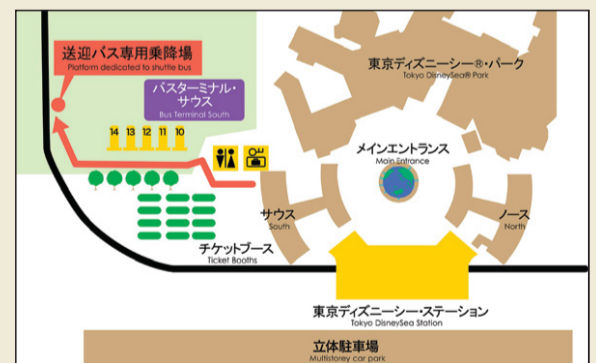

ホテル 発 ▶ JR新浦安駅 経由 ▶ 東京ディズニーランド® ▶ 東京ディズニーシー®

Hotel JR Shin-Urayasu Station Tokyo Disney Land® Depart Tokyo Disney Sea®

所要時間:約25分~30分
Estimated travel time:25min~30min

6	7	8	9	10	11	12	13	14	15	16	17	18	19	20	21	22	23
	10	10	10						10	10	10	10					
	30	30					30										
50	50		40	40				40				40					

バスのアクセス
Hotel Shuttle Bus access

東京ディズニーランド® 発 Depart Tokyo Disney Land®

8	9	10	11	12	13	14	15	16	17	18	19	20	21
							05				05	00	
							35	35	35	35	45	15	25
					55						50		

東京ディズニーシー® 発 Depart Tokyo Disney Sea®

8	9	10	11	12	13	14	15	16	17	18	19	20	21
						05					15	10	00
							45	45	45	45	55	25	15

JR新浦安駅発 Depart JR Shin-Urayasu Station

8	9	10	11	12	13	14	15	16	17	18	19	20	21	22
				00				00	00	00	00	10		00
		30	30	35	35	20	30					25		