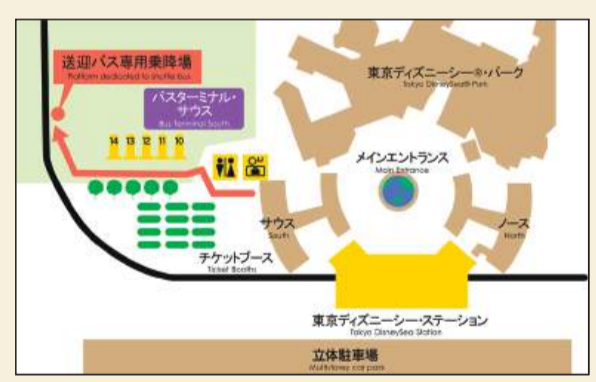

6	7	8	9	10	11	12	13	14	15	16	17	18	19	20	21	22	23
10					10	15	15						20	25			15
					40	45							35	50			
													50	55			

ホテル 発 ▶ JR新浦安駅 経由 ▶ 東京ディズニーランド® ▶ 東京ディズニーシー®

Hotel

JR Shin-Urayasu Station

バスのアクセス
Hotel Shuttle Bus access

東京ディズニーランド® 発 Depart Tokyo Disney Land®

8	9	10	11	12	13	14	15	16	17	18	19	20	21
							05				05	00	
							35	35	35	35	45	15	30
					55						50		

東京ディズニーシー® 発 Depart Tokyo Disney Sea®

8	9	10	11	12	13	14	15	16	17	18	19	20	21
						05					15	10	00
							45	45	45	45	55	25	30

JR新浦安駅 発 Depart JR Shin-Urayasu Station

8	9	10	11	12	13	14	15	16	17	18	19	20	21	22
				00				00	00	00	00	10		00
		30	30	35	35	20	30					25		

※新浦安駅のシャトルバスは、停留場所が異なりますのでご注意ください