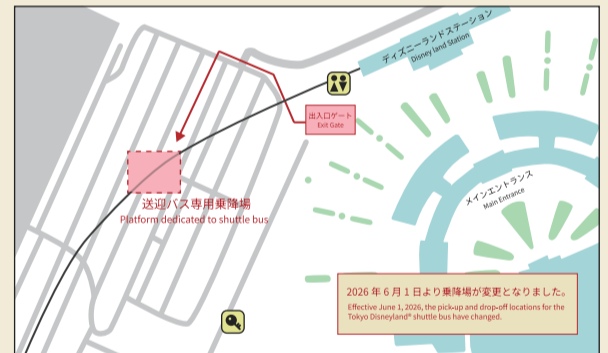

東京ディズニーランド® 発 Depart Tokyo Disney Land®

8	9	10	11	12	13	14	15	16	17	18	19	20	21
			25				05				05	00	30
					55		35	35	35	35	45	15