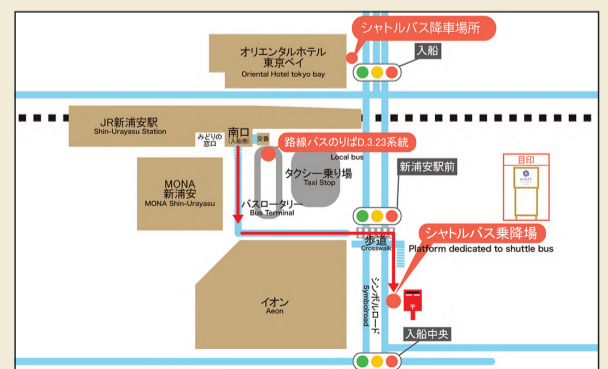

ホテル 発 ▶ JR新浦安駅 経由 ▶ 東京ディズニーランド® ▶ 東京ディズニーシー®

Hotel JR Shin-Urayasu Station Tokyo Disney Land® Depart Tokyo Disney Sea®

所要時間: 約25分~30分
Estimated travel time: 25min~30min

6	7	8	9	10	11	12	13	14	15	16	17	18	19	20	21	22	23
	10	10	10						10	10	10	10					
50	50	30	40	40			30	40				40					

バスのアクセス
Hotel Shuttle Bus access

東京ディズニーランド® 発 Depart Tokyo Disney Land®

8	9	10	11	12	13	14	15	16	17	18	19	20	21
			25				05				05	00	30
					55		35	35	35	35	45	15	

東京ディズニーシー® 発 Depart Tokyo Disney Sea®

8	9	10	11	12	13	14	15	16	17	18	19	20	21
						05					15	10	00
			35				45	45	45	45	55	25	30

JR新浦安駅 発 Depart JR Shin-Urayasu Station

8	9	10	11	12	13	14	15	16	17	18	19	20	21	22
				00				00	00	00	00			00
		30	30	35	35	20	30					10		
												25		

※新浦安駅のシャトルバスは、停留場所が異なりますのでご注意ください