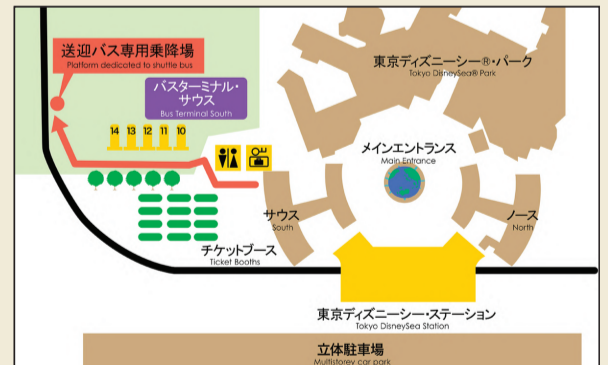

ホテル 発 ▶ JR新浦安駅 経由 ▶ 東京ディズニーランド® ▶ 東京ディズニーシー®

Hotel JR Shin-Urayasu Station Tokyo Disney Land® Depart Tokyo Disney Sea®

所要時間: 約25分~30分
Estimated travel time: 25min~30min

6	7	8	9	10	11	12	13	14	15	16	17	18	19	20	21	22	23
	10	10	10						10	10	10	10					
50	50	30	40	40			30	40				40					

バスのアクセス
Hotel Shuttle Bus access

東京ディズニーランド® 発 Depart Tokyo Disney Land®

8	9	10	11	12	13	14	15	16	17	18	19	20	21
			25				05				05	00	30
					55		35	35	35	35	45	15	

東京ディズニーシー® 発 Depart Tokyo Disney Sea®

8	9	10	11	12	13	14	15	16	17	18	19	20	21
						05					15	10	00
			35				45	45	45	45	55	25	30

JR新浦安駅 発 Depart JR Shin-Urayasu Station

8	9	10	11	12	13	14	15	16	17	18	19	20	21	22
				00				00	00	00	00			00
		30	30	35	35	20	30					10		
												25		

※新浦安駅のシャトルバスは、停留場所が異なりますのでご注意ください