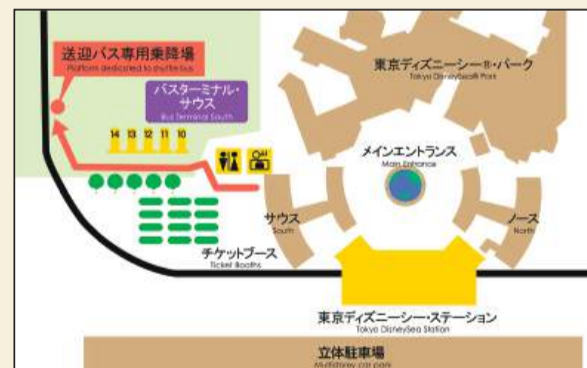

ホテル 発 ▶ JR新浦安駅 経由 ▶ 東京ディズニーランド® ▶ 東京ディズニーシー®

Hotel JR Shin-Urayasu Station Tokyo Disney Land® Depart Tokyo Disney Sea®

所要時間:約25分~30分
Estimated travel time:25min~30min

6	7	8	9	10	11	12	13	14	15	16	17	18	19	20	21	22	23
	10	10	10						10	10	10	10					
50	50	30	40	40		30		40				40					

バスのアクセス
Hotel Shuttle Bus access

東京ディズニーランド® 発 Depart Tokyo Disney Land®

8	9	10	11	12	13	14	15	16	17	18	19	20	21
			25				05				05	00	30
					55		35	35	35	35	45	15	

東京ディズニーシー® 発 Depart Tokyo Disney Sea®

8	9	10	11	12	13	14	15	16	17	18	19	20	21
						05	15				15	10	00
			35				45	45	45	45	55	25	30