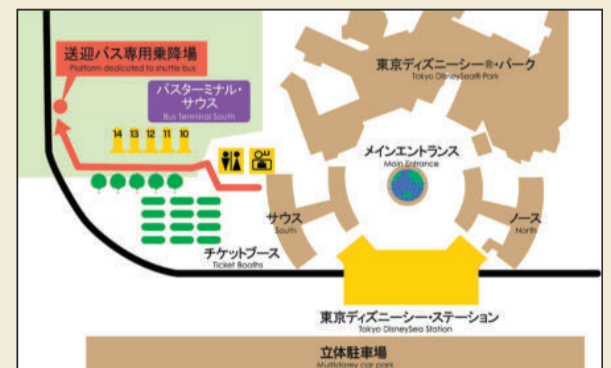

ホテル 発 ▶ JR新浦安駅 経由 ▶ 東京ディズニーランド® ▶ 東京ディズニーシー®
Hotel JR Shin-Urayasu Station Tokyo Disney Land® Depart Tokyo Disney Sea®

所要時間: 約25分~30分
Estimated travel time: 25min~30min

6	7	8	9	10	11	12	13	14	15	16	17	18	19	20	21	22	23
	10	10	10						10	10	10	10					
50	50	30	40	40			30	40				40					

バスのアクセス
Hotel Shuttle Bus access

東京ディズニーランド® 発 Depart Tokyo Disney Land®

8	9	10	11	12	13	14	15	16	17	18	19	20	21
			25				05				05	00	30
					55		35	35	35	35	45	15	

東京ディズニーシー® 発 Depart Tokyo Disney Sea®

8	9	10	11	12	13	14	15	16	17	18	19	20	21
						05					15	10	00
			35				45	45	45	45	55	25	30

JR新浦安駅 発 Depart JR Shin-Urayasu Station

8	9	10	11	12	13	14	15	16	17	18	19	20	21	22
				00				00	00	00	00	10		00
		30	30	35	35	20	30				30	25		

※新浦安駅のシャトルバスは、停留場所が異なりますのでご注意ください