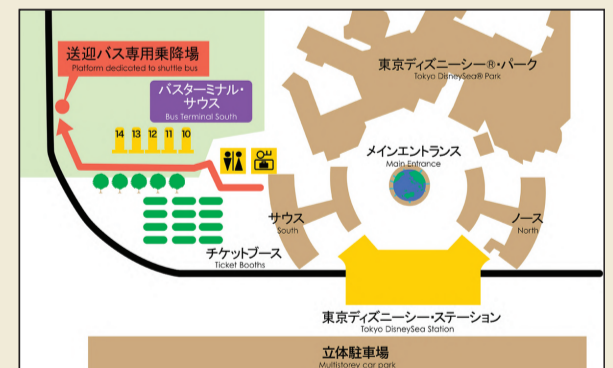

ホテル 発 ▶ JR新浦安駅 経由 ▶ 東京ディズニーランド® ▶ 東京ディズニーシー®

Hotel JR Shin-Urayasu Station Tokyo Disney Land® Depart Tokyo Disney Sea®

所要時間: 約25分~30分
Estimated travel time: 25min~30min

6	7	8	9	10	11	12	13	14	15	16	17	18	19	20	21	22	23
	10	10	10						10	10	10	10					
		30					30										
50	50		40	40				40				40					

バスのアクセス
Hotel Shuttle Bus access

東京ディズニーランド® 発 Depart Tokyo Disney Land®

8	9	10	11	12	13	14	15	16	17	18	19	20	21
			25				05				05	00	30
							35	35	35	35	45	15	
					55						50		

東京ディズニーシー® 発 Depart Tokyo Disney Sea®

8	9	10	11	12	13	14	15	16	17	18	19	20	21
						05					15	10	00
			35				45	45	45	45	55	25	30

JR新浦安駅 発 Depart JR Shin-Urayasu Station

8	9	10	11	12	13	14	15	16	17	18	19	20	21	22
				00				00	00	00	00			00
		30	30	35	35	20	30					10		
												25		

※新浦安駅のシャトルバスは、停留場所が異なりますのでご注意ください