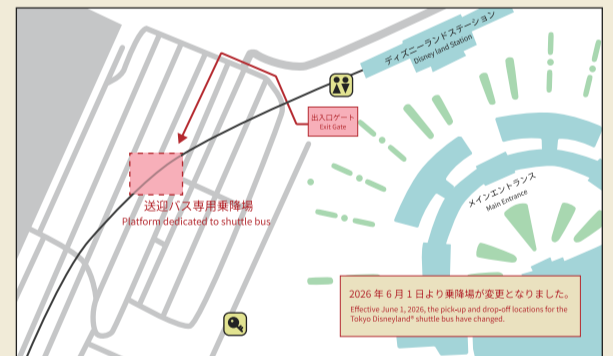

東京ディズニーランド® 発 Depart Tokyo Disney Land®

8	9	10	11	12	13	14	15	16	17	18	19	20	21
			25				05				05	00	30
							35	35	35	35	45	15	
					55						50