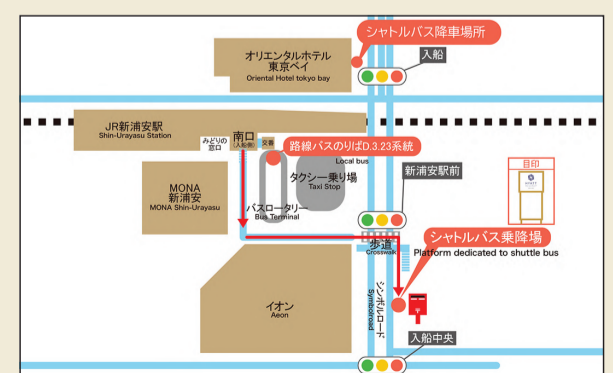

ホテル 発 ▶ JR新浦安駅 経由 ▶ 東京ディズニーランド® ▶ 東京ディズニーシー®

Hotel JR Shin-Urayasu Station Tokyo Disney Land® Depart Tokyo Disney Sea®

所要時間: 約25分~30分
Estimated travel time: 25min~30min

6	7	8	9	10	11	12	13	14	15	16	17	18	19	20	21	22	23
	10	10	10						10	10	10	10					
		30					30										
50	50		40	40				40				40					

バスのアクセス
Hotel Shuttle Bus access

東京ディズニーランド® 発 Depart Tokyo Disney Land®

8	9	10	11	12	13	14	15	16	17	18	19	20	21
			25				05				05	00	30
							35	35	35	35	45	15	
					55						50		

東京ディズニーシー® 発 Depart Tokyo Disney Sea®

8	9	10	11	12	13	14	15	16	17	18	19	20	21
						05					15	10	00
			35				45	45	45	45	55	25	30

JR新浦安駅 発 Depart JR Shin-Urayasu Station

8	9	10	11	12	13	14	15	16	17	18	19	20	21	22
				00				00	00	00	00			00
		30	30	35	35	20	30					10		
												25		

※新浦安駅のシャトルバスは、停留場所が異なりますのでご注意ください