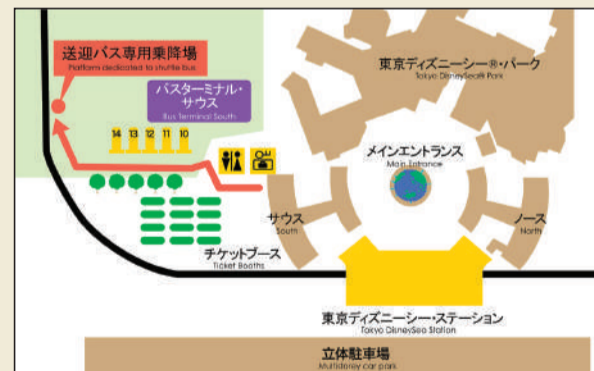

JR Shin-Urayasu Station

所要時間:約10分
Estimated travel time:10min

6	7	8	9	10	11	12	13	14	15	16	17	18	19	20	21	22	23
10					10	15	15						20	25			15
					40	45							35	50			
													50	55			

ホテル 発 ▶ JR新浦安駅 経由 ▶ 東京ディズニーランド® ▶ 東京ディズニーシー®

バスのアクセス
Hotel Shuttle Bus access

東京ディズニーランド® 発 Depart Tokyo Disney Land®

8	9	10	11	12	13	14	15	16	17	18	19	20	21
			25				05				05	00	10※
							35	35	35	35		15	30
					55						45	50	

*臨時便 *Extra service

東京ディズニーシー® 発 Depart Tokyo Disney Sea®

8	9	10	11	12	13	14	15	16	17	18	19	20	21
						05					15	10	00
			35				45	45	45	45		25	30
											55		

JR新浦安駅 発 Depart JR Shin-Urayasu Station

8	9	10	11	12	13	14	15	16	17	18	19	20	21	22
				00				00	00	00	00	10		00
		30	30	35	35	20	30				30	25	35※	30※

*臨時便 *Extra service

※新浦安駅のシャトルバスは、停留場所が異なりますのでご注意ください