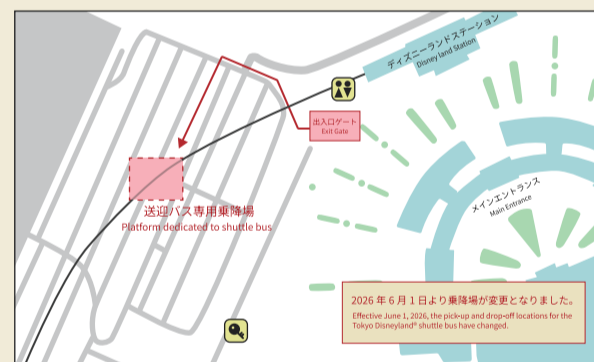

JR Shin-Urayasu Station

所要時間:約10分
Estimated travel time:10min

6	7	8	9	10	11	12	13	14	15	16	17	18	19	20	21	22	23
10					10	15	15						20	25			15
					40	45							35	50			
													50	55			

ホテル 発 ▶ JR新浦安駅 経由 ▶ 東京ディズニーランド® ▶ 東京ディズニーシー®

※予告なく路線及び運行ダイヤが変更になる場合がございます。※交通事情により、予定時刻に到着できない場合もございます。※パークの運営時間により、シャトルバスのスケジュールが変更されることがございますのでご注意ください。※パーク開園時間の前後は混雑するため、バスの定員に達した際にはご希望の便にご乗車いただけません場合がございます。※表記している所要時間は運航の影響により実際の時間と異なる場合がございます。

※Route and schedule will change without notice. ※Due to traffic condition, shuttle bus may not run on scheduled time. ※The scheduled time for shuttle bus will change depending on opening hours for Tokyo Disney Resort. ※No extra passengers are accepted when the bus reaches the maximum passenger especially right.

バスのアクセス
Hotel Shuttle Bus access

東京ディズニーランド® 発 Depart Tokyo Disney Land®

8	9	10	11	12	13	14	15	16	17	18	19	20	21
			25				05				05	00	10※
							35	35	35	35		15	30
					55						45	50	

*臨時便 *Extra service