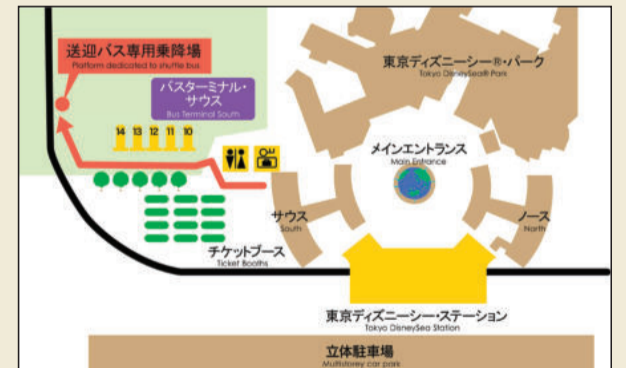

東京ディズニーシー® 発 Depart Tokyo Disney Sea®

8	9	10	11	12	13	14	15	16	17	18	19	20	21
						05					15	10	00
			35				45	45	45	45	55	25	30