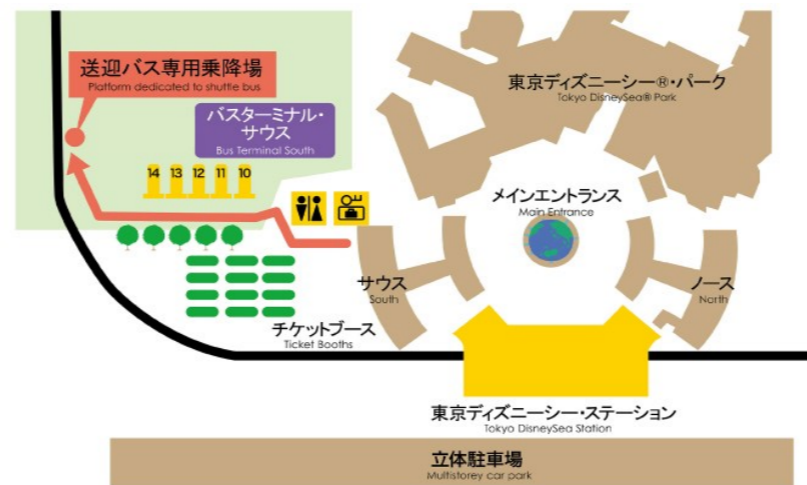

東京ディズニーランド発 Depart Tokyo Disney land	
6	
7	
8	
9	
10	
11	
12	
13	55
14	●35
15	05 35
16	●05 35
17	●05 35
18	35
19	05 ●30 45
20	00 15 50 ●55
21	20

東京ディズニーシー発 Depart Tokyo Disney Sea	
6	
7	
8	
9	
10	
11	
12	
13	
14	05 ●45
15	15 45
16	●15 45
17	●15 45
18	45
19	15 ●40 55
20	10 25
21	00 ●05 15

新浦安駅発 Depart Shin-Urayasu Station	
6	
7	
8	
9	
10	50
11	
12	20 50
13	35
14	20
15	●00 30
16	00
17	00 ●30
18	00
19	00 30
20	25
21	
22	00

●金、土のみ運行

●Operates only on Friday and Saturday