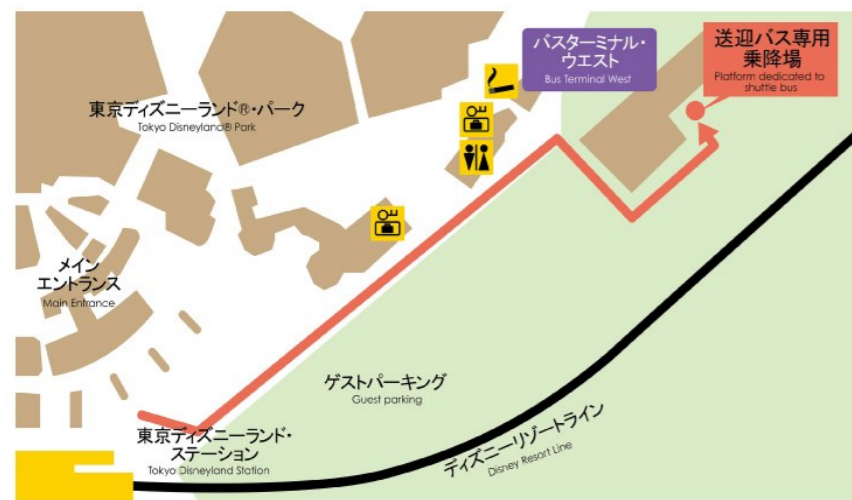

ホテルシャトルバス時刻表
Hotel Shuttle Bus Schedule

●金、土のみ運行

●Operates only on Friday and Saturday

※予告なく路線及び運行ダイヤが変更になる場合がございます

※交通事情により、予定時間内に到着できない場合もございます

※パークの運営時間によって、シャトルバスのスケジュールに変動がございますのでご注意ください

※パーク開閉園時間の前後は混雑するため、バスの定員に達した際はご希望の便にご乗車いただけない場合がございます

※Route and schedule will change without notice

※Due to traffic condition, shuttle bus may not run on scheduled time

※The scheduled time for shuttle bus will change depending on opening hours for Tokyo Disney Resort

※No extra passengers are accepted when the bus reaches the maximum passenger especially right

東京ディズニーランド発 Depart Tokyo Disney land	
6	
7	
8	
9	
10	
11	
12	
13	55
14	●35
15	05 35
16	●05 35
17	●05 35
18	35
19	05 ●30 45
20	00 15 50 ●55
21	20

●金、土のみ運行

●Operates only on Friday and Saturday