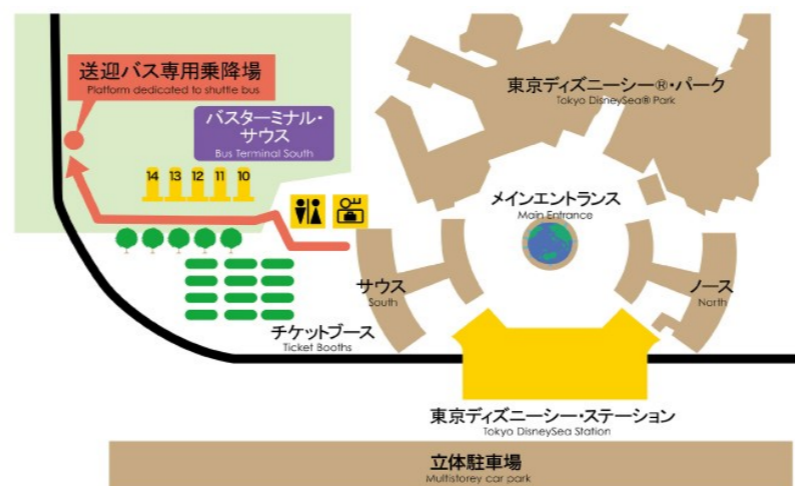

東京ディズニーランド発 Depart Tokyo Disneyland	
6	
7	
8	
9	
10	
11	
12	
13	25
14	
15	05 25
16	35
17	
18	35
19	05 45
20	15 50
21	20

東京ディズニーシー発 Depart Tokyo Disney Sea	
6	
7	
8	
9	
10	
11	
12	
13	35
14	
15	15 35
16	45
17	
18	45
19	15 55
20	25
21	00 30

新浦安駅発 Depart Shin-Urayasu Station	
6	05
7	
8	
9	
10	55
11	25 50#
12	50
13	
14	05#
15	35 55
16	
17	05
18	
19	05 35
20	35#
21	20 50
22	20# 50#

臨時便の運行 / Extra Shuttle bus schedule

9月17日～25日

17th Sep ~ 25th Sep