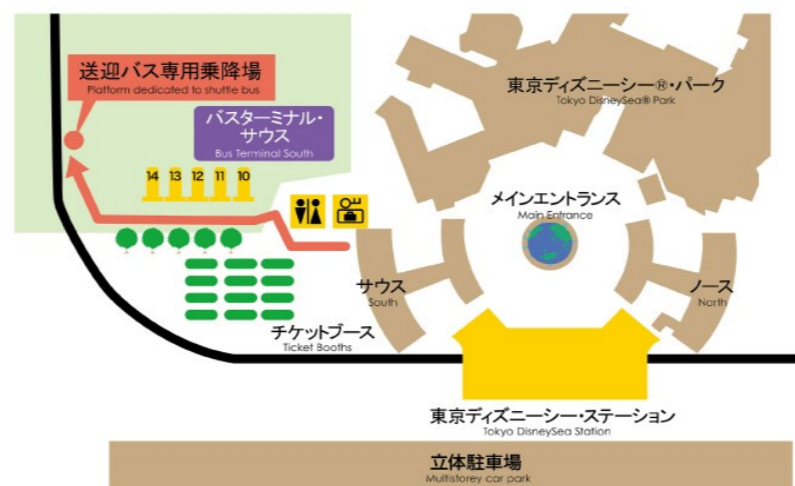

東京ディズニーランド発 Depart Tokyo Disneyland	
6	
7	
8	
9	
10	
11	
12	
13	25
14	
15	05 25
16	35
17	
18	35
19	05 45
20	15 50
21	20

東京ディズニーシー発 Depart Tokyo Disney Sea	
6	
7	
8	
9	
10	
11	
12	
13	35
14	
15	15 35
16	45
17	
18	45
19	15 55
20	25
21	00 30

新浦安駅発 Depart Shin-Urayasu Station	
6	05
7	
8	
9	
10	55
11	25 50#
12	50
13	
14	05#
15	35 55
16	
17	05
18	
19	05 35
20	35▲
21	20 50
22	20▲ 50▲

臨時便の運行 / Extra Shuttle bus schedule

8月7日 (日) / 12日 (金) / 13日 (土) / 14日 (日) / 15日 (月) / 21日 (日) / 28日 (日) # Aug 7th (Sun) / 12th (Fri) / 13th (Sat) / 14th (Sun) / 15th (Mon) / 21st (Sun) / 28th (Sun)

▲ 8月6日 (土) 11日 (木) 12日 (金) 13日 (土) 14日 (日) 20日 (土) 27日 (土)

▲ Aug 6th (Sat) / 11th (Thu) / 12th (Fri) / 13th (Sat) / 14th (Sun) / 20th (Sat) / 27th (Sat)