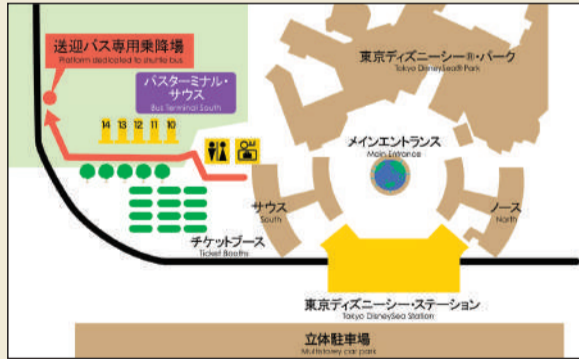

ホテル 発 ▶ JR新浦安駅 経由 ▶ 東京ディズニーランド® ▶ 東京ディズニーシー®  
 Hotel JR Shin-Urayasu Station Tokyo Disney Land® Depart Tokyo Disney Sea®

所要時間:約25分~30分  
 Estimated travel time:25min~30min

6	7	8	9	10	11	12	13	14	15	16	17	18	19	20	21	22	23
	10	10	10	00	00				10	10	10	10					
50	50	50	40	40			30	40				40					

バスのアクセス  
 Hotel Shuttle Bus access

東京ディズニーランド® 発 Depart Tokyo Disney Land®

8	9	10	11	12	13	14	15	16	17	18	19	20	21
			25				05				05	00	10※
							35	35	35	35	45	15	30
					55						50		

東京ディズニーシー® 発 Depart Tokyo Disney Sea®

8	9	10	11	12	13	14	15	16	17	18	19	20	21
					05		15				15	10	00
			35				45	45	45	45	55	25	30

JR新浦安駅 発 Depart JR Shin-Urayasu Station

8	9	10	11	12	13	14	15	16	17	18	19	20	21	22
				00				00	00	00	00	10		00
		30	30	35	35	20	30					25	35※	30※

※新浦安駅のシャトルバスは、停留場所が異なりますのでご注意ください