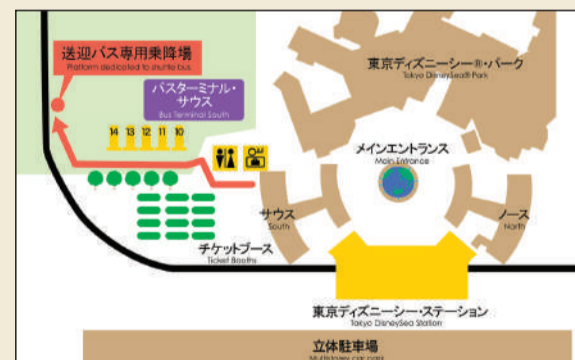

東京ディズニーシー 発 Depart Tokyo Disney Sea®

8	9	10	11	12	13	14	15	16	17	18	19	20	21
						05					15	10	00
							45	45	45	45	55	25	30