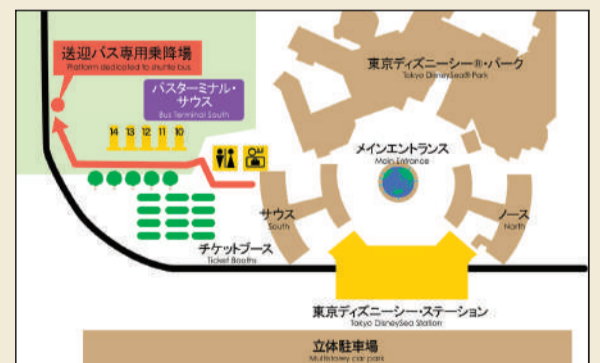

ホテル 発 ▶ JR新浦安駅 経由 ▶ 東京ディズニーランド® ▶ 東京ディズニーシー®  
Hotel JR Shin-Urayasu Station Tokyo Disney Land® Depart Tokyo Disney Sea®

所要時間: 約25分~30分  
Estimated travel time: 25min~30min

6	7	8	9	10	11	12	13	14	15	16	17	18	19	20	21	22	23
	10	10	10	00	00				10	10	10	10					
50	50	50	40	40			30	40				40					

バスのアクセス  
Hotel Shuttle Bus access

東京ディズニーランド 発 Depart Tokyo Disney Land®

8	9	10	11	12	13	14	15	16	17	18	19	20	21
			25				05				05	00	10※
							35	35	35	35	45	15	30
					55						50		

東京ディズニーシー 発 Depart Tokyo Disney Sea®

8	9	10	11	12	13	14	15	16	17	18	19	20	21
						05					15	10	00
			35				45	45	45	45	55	25	30

JR新浦安駅 発 Depart JR Shin-Urayasu Station

8	9	10	11	12	13	14	15	16	17	18	19	20	21	22
				00				00	00	00	00	10		00
		30	30	35	35	20	30				30	25	35※	30※

※新浦安駅のシャトルバスは、停留場所が異なりますのでご注意ください