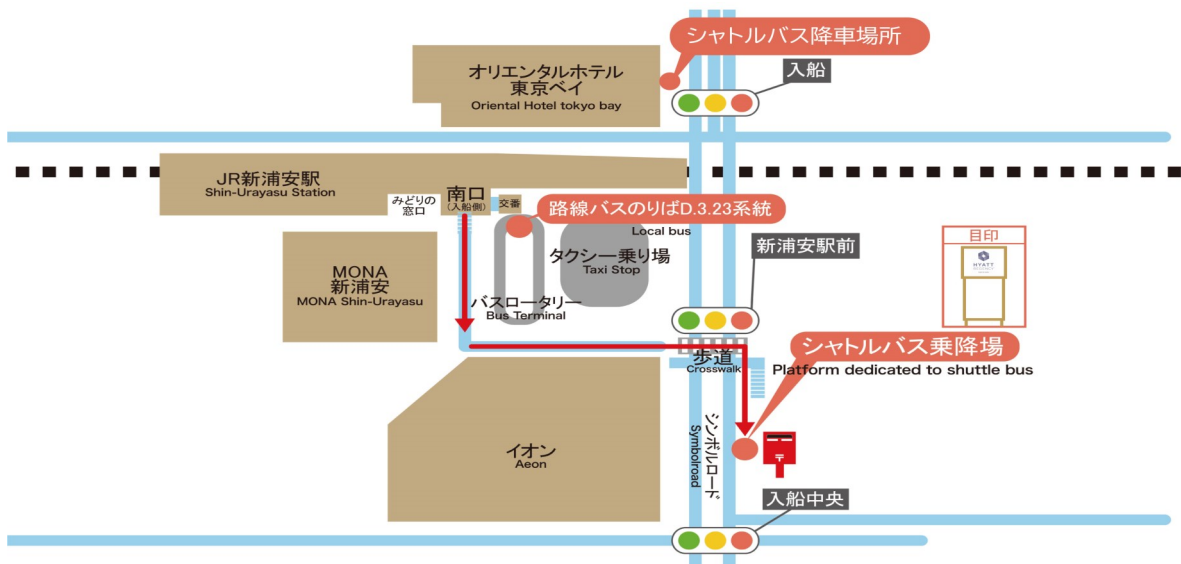

新浦安駅発 → ホテル行き Shin-Urayasu Station → Hotel 10月1日～10月15日 1st Oct to 15th Oct		
6		
7		
8		
9		
10		
11		
12		
13	25	
14		
15		
16		
17		
18	35	
19		
20	15	45
21		

※予告なく路線及び運行ダイヤが変更になる場合がございます
 ※交通事情により、予定時間内に到着できない場合もございます

東京ディズニーランド発(TDR閉園19:00) → ホテル行き	
Tokyo Disneyland (TDR close at 19:00) → Hotel	
10月1日～10月15日 1st Oct to 15th Oct	
5	
6	
7	
8	
9	
10	
11	
12	
13	
14	
15	
16	
17	
18	05
19	20
20	
21	

※予告なく路線及び運行ダイヤが変更になる場合がございます

ホテルシャトルバス時刻表
Hotel Shuttle Bus Schedule

東京ディズニーシー発 (TDR閉園19:00) → ホテル行き

Tokyo Disneysea (TDR close at 19:00) → Hotel

10月1日～10月15日 1st Oct to 15th Oct

5	
6	
7	
8	
9	
10	
11	
12	
13	
14	
15	
16	
17	
18	15
19	30
20	
21	

<p>ホテル発 → 東京ディズニーリゾート行き (TDR 10:00 ~ 19:00) (新浦安駅経由) Hotel → Tokyo Disney Resort (TDR 10:00 ~ 19:00) (via Shin-Urayasu Station) 10月1日～10月15日 1st Oct to 15th Oct</p>	
6	
7	
8	
9	
10	30
11	30
12	30
13	
14	
15	
16	
17	
18	
19	
20	
21	
22	
23	