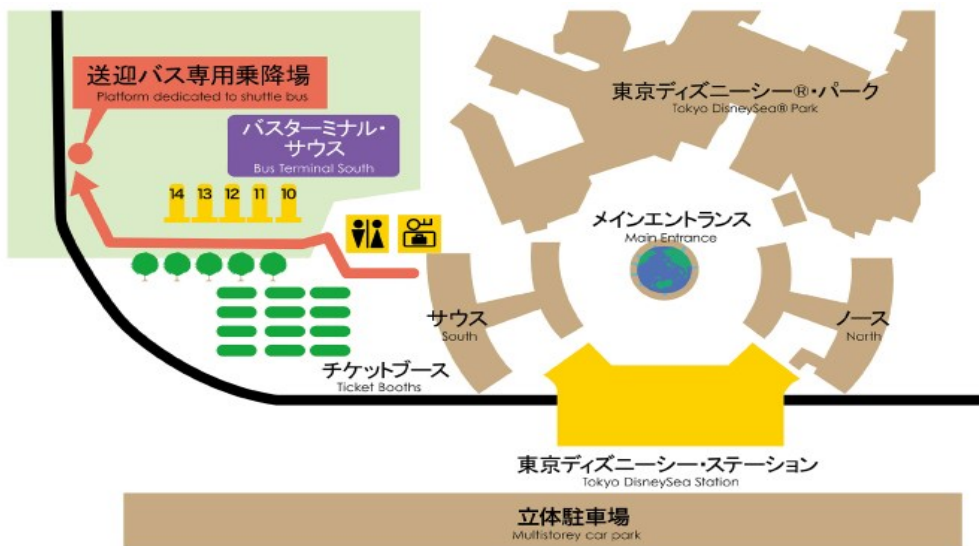

ホテルシャトルバス時刻表
Hotel Shuttle Bus Schedule

東京ディズニーシー発 (TDR閉園19:00) → ホテル行き

Tokyo Disneysea (TDR close at 19:00) → Hotel

10月1日～10月15日 1st Oct to 15th Oct

5	
6	
7	
8	
9	
10	
11	
12	
13	
14	
15	
16	
17	
18	15
19	30
20	
21	

※予告なく路線及び運行ダイヤが変更になる場合がございます

※交通事情により、予定時間内に到着できない場合もございます

※パークの運営時間によって、シャトルバスのスケジュールに変動がございますのでご注意ください

※パーク開閉園時間の前後は混雑するため、バスの定員に達した際はご希望の便にご乗車いただけない場合がございます

※Route and schedule will change without notice

<p>ホテル発 → 東京ディズニーリゾート行き (TDR 10:00 ~ 19:00) (新浦安駅経由) Hotel → Tokyo Disney Resort (TDR 10:00 ~ 19:00) (via Shin-Urayasu Station) 10月1日～10月15日 1st Oct to 15th Oct</p>	
6	
7	
8	
9	
10	30
11	30
12	30
13	
14	
15	
16	
17	
18	
19	
20	
21	
22	
23	