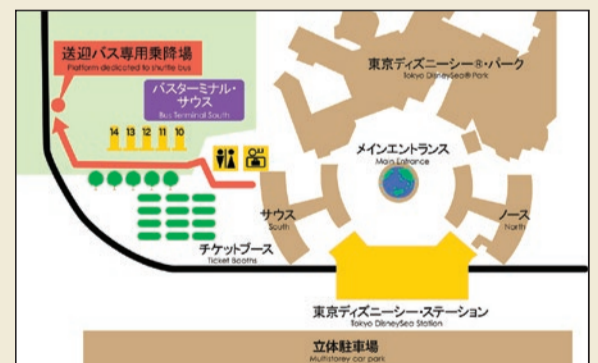

ホテル 発 ▶ JR新浦安駅 経由 ▶ 東京ディズニーランド® ▶ 東京ディズニーシー®

Hotel JR Shin-Urayasu Station Tokyo Disney Land® Depart Tokyo Disney Sea®

所要時間:約25分~30分
Estimated travel time:25min~30min

6	7	8	9	10	11	12	13	14	15	16	17	18	19	20	21	22	23
	10	10	10						10	10	10	10					
	30	30					30										
50	50		40	40				40				40					

バスのアクセス
Hotel Shuttle Bus access

東京ディズニーランド® 発 Depart Tokyo Disney Land®

8	9	10	11	12	13	14	15	16	17	18	19	20	21
							05				05	00	
							35	35	35	35	45	15	25
					55						50		

東京ディズニーシー® 発 Depart Tokyo Disney Sea®

8	9	10	11	12	13	14	15	16	17	18	19	20	21
						05					15	10	00
							45	45	45	45	55	25	15

JR新浦安駅 発 Depart JR Shin-Urayasu Station

8	9	10	11	12	13	14	15	16	17	18	19	20	21	22
				00				00	00	00	00	10		00
		30	30	35	35	20	30					25		