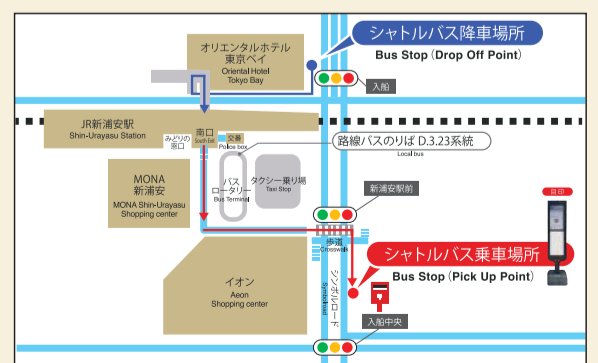

ホテル 発 ▶ JR新浦安駅 経由 ▶ 東京ディズニーランド® ▶ 東京ディズニーシー®
Hotel JR Shin-Urayasu Station Tokyo Disney Land® Depart Tokyo Disney Sea®

所要時間: 約25分~30分
Estimated travel time: 25min~30min

6	7	8	9	10	11	12	13	14	15	16	17	18	19	20	21	22	23
	10	10	10	00	00				10	10	10	10					
	30	30					30										
50	50	50	40	40				40				40					

バスのアクセス
Hotel Shuttle Bus access

東京ディズニーランド® 発 Depart Tokyo Disney Land®

8	9	10	11	12	13	14	15	16	17	18	19	20	21
							05				05	00	00※
							35	35	35	35	45	15	25
					55						50		

東京ディズニーシー® 発 Depart Tokyo Disney Sea®

8	9	10	11	12	13	14	15	16	17	18	19	20	21
						05					15	10	00
							45	45	45	45	55	25	15

JR新浦安駅 発 Depart JR Shin-Urayasu Station

8	9	10	11	12	13	14	15	16	17	18	19	20	21	22
				00				00	00	00	00	10		00
		30	30	35	35	20	30				30	25	25※	

※新浦安駅のシャトルバスは、停留場所が異なりますのでご注意ください