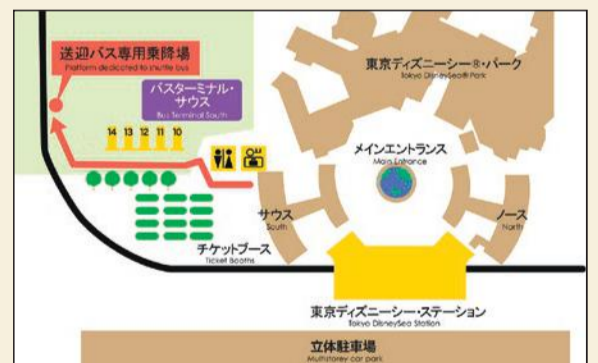

バスのアクセス
Hotel Shuttle Bus access

東京ディズニーランド® 発 Depart Tokyo Disney Land®

8	9	10	11	12	13	14	15	16	17	18	19	20	21
							05				05	00	00※
							35	35	35	35	45	15	25
					55						50		

東京ディズニーシー® 発 Depart Tokyo Disney Sea®

8	9	10	11	12	13	14	15	16	17	18	19	20	21
						05					15	10	00
							45	45	45	45	55	25	15

JR新浦安駅 発 Depart JR Shin-Urayasu Station

8	9	10	11	12	13	14	15	16	17	18	19	20	21	22
				00				00	00	00	00	10		00
		30	30	35	35	20	30				30	25	25※	

※新浦安駅のシャトルバスは、停留場所が異なりますのでご注意ください