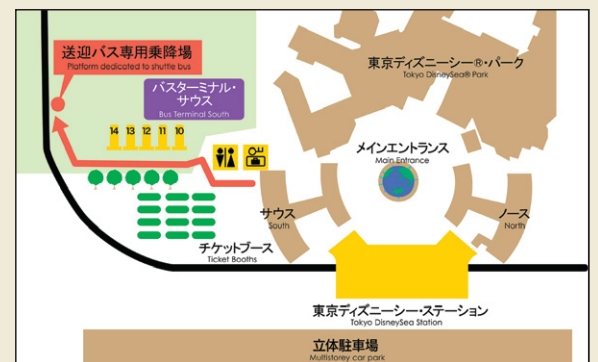

ホテル 発 ▶ JR新浦安駅 経由 ▶ 東京ディズニーランド® ▶ 東京ディズニーシー®

Hotel JR Shin-Urayasu Station Tokyo Disney Land® Depart Tokyo Disney Sea®

所要時間:約25分~30分
Estimated travel time:25min~30min

6	7	8	9	10	11	12	13	14	15	16	17	18	19	20	21	22	23
	10	10	10						10	10	10	10					
	30	30					30										
50	50		40	40				40				40					

バスのアクセス
Hotel Shuttle Bus access

東京ディズニーランド® 発 Depart Tokyo Disney Land®

8	9	10	11	12	13	14	15	16	17	18	19	20	21
							05				05	00	
							35	35	35	35	45	15	25
					55						50		

東京ディズニーシー® 発 Depart Tokyo Disney Sea®

8	9	10	11	12	13	14	15	16	17	18	19	20	21
						05					15	10	00
							45	45	45	45	55	25	15

JR新浦安駅発 Depart JR Shin-Urayasu Station

8	9	10	11	12	13	14	15	16	17	18	19	20	21	22
				00				00	00	00	00	10		00
		30	30	35	35	20	30				30	25		

※新浦安駅のシャトルバスは、停留場所が異なりますのでご注意ください