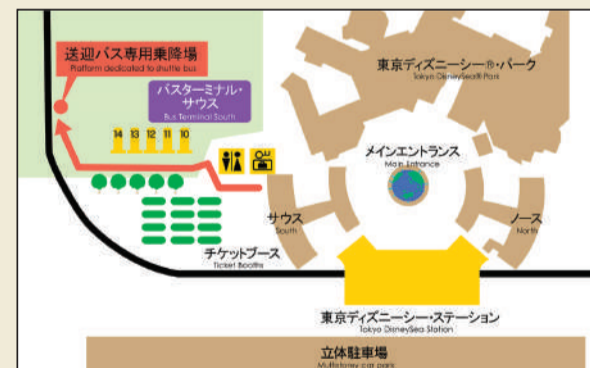

ホテル 発 ▶ JR新浦安駅 経由 ▶ 東京ディズニーランド® ▶ 東京ディズニーシー®

Hotel JR Shin-Urayasu Station Tokyo Disney Land® Depart Tokyo Disney Sea®

所要時間:約25分~30分
Estimated travel time:25min~30min

6	7	8	9	10	11	12	13	14	15	16	17	18	19	20	21	22	23
	10	10	10						10	10	10	10					
		30					30										
50	50		40	40				40				40					

バスのアクセス
Hotel Shuttle Bus access

東京ディズニーランド® 発 Depart Tokyo Disney Land®

8	9	10	11	12	13	14	15	16	17	18	19	20	21
			25				05				05	00	
							35	35	35	35	45	15	30
					55						50		

東京ディズニーシー® 発 Depart Tokyo Disney Sea®

8	9	10	11	12	13	14	15	16	17	18	19	20	21
						05					15	10	00
			35				45	45	45	45	55	25	30

JR新浦安駅 発 Depart JR Shin-Urayasu Station

8	9	10	11	12	13	14	15	16	17	18	19	20	21	22
				00				00	00	00	00			00
		30	30	35	35	20	30					10		
												25		

※新浦安駅のシャトルバスは、停留場所が異なりますのでご注意ください