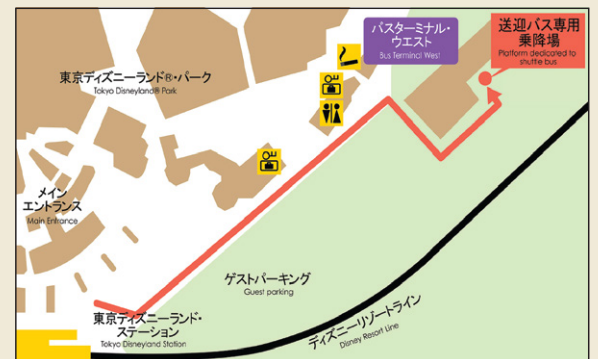

東京ディズニーランド® 発 Depart Tokyo Disney Land®

8	9	10	11	12	13	14	15	16	17	18	19	20	21
							05				05	00	
							35	35	35	35	45	15	25
					55						50