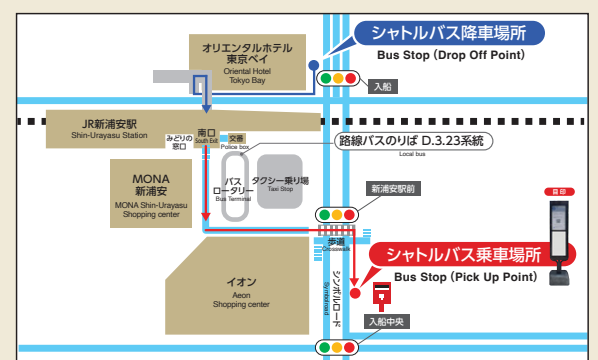

ホテル 発 ▶ JR新浦安駅 経由 ▶ 東京ディズニーランド® ▶ 東京ディズニーシー®

Hotel JR Shin-Urayasu Station Tokyo Disney Land® Depart Tokyo Disney Sea®

所要時間:約25分~30分
Estimated travel time:25min~30min

6	7	8	9	10	11	12	13	14	15	16	17	18	19	20	21	22	23
	10	10	10						10	10	10	10					
	30	30					30										
50	50		40	40				40				40					

バスのアクセス
Hotel Shuttle Bus access

東京ディズニーランド® 発 Depart Tokyo Disney Land®

8	9	10	11	12	13	14	15	16	17	18	19	20	21
							05				05	00	
							35	35	35	35	45	15	25
					55						50		

東京ディズニーシー® 発 Depart Tokyo Disney Sea®

8	9	10	11	12	13	14	15	16	17	18	19	20	21
						05					15	10	00
							45	45	45	45	55	25	15

JR新浦安駅発 Depart JR Shin-Urayasu Station

8	9	10	11	12	13	14	15	16	17	18	19	20	21	22
				00				00	00	00	00	10		00
		30	30	35	35	20	30				30	25		

※新浦安駅のシャトルバスは、停留場所が異なりますのでご注意ください