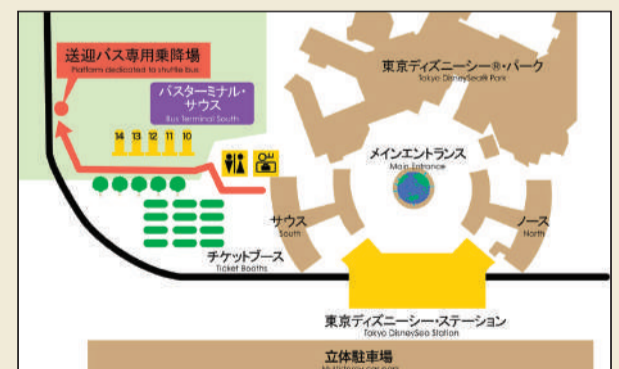

ホテル 発 ▶ JR新浦安駅 経由 ▶ 東京ディズニーランド® ▶ 東京ディズニーシー® Hotel JR Shin-Urayasu Station Tokyo Disney Land® Depart Tokyo Disney Sea®		所要時間: 約25分~30分 Estimated travel time: 25min~30min															
6	7	8	9	10	11	12	13	14	15	16	17	18	19	20	21	22	23
	10	10	10	00	00				10	10	10	10					
50	50	50	40	40			30	40				40					

バスのアクセス
Hotel Shuttle Bus access

東京ディズニーランド® 発 Depart Tokyo Disney Land®

8	9	10	11	12	13	14	15	16	17	18	19	20	21
							05				05	00	10※
			25				35	35	35	35	45	50	30
					55								

東京ディズニーシー® 発 Depart Tokyo Disney Sea®

8	9	10	11	12	13	14	15	16	17	18	19	20	21
						05					15	10	00
			35				45	45	45	45	55	25	30

JR新浦安駅発 Depart JR Shin-Urayasu Station

8	9	10	11	12	13	14	15	16	17	18	19	20	21	22
				00				00	00	00	00	10		00
		30	30	35	35	20	30				30	25	35※	30※

※新浦安駅のシャトルバスは、停留場所が異なりますのでご注意ください