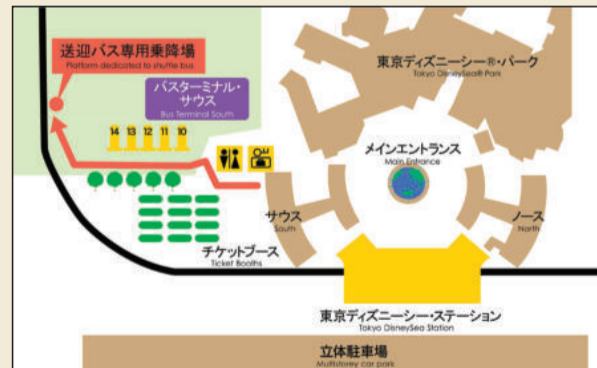

東京ディズニーシー® 発 Depart Tokyo Disney Sea®

8	9	10	11	12	13	14	15	16	17	18	19	20	21
						05					15	10	00
			35				45	45	45	45		25	30
											55