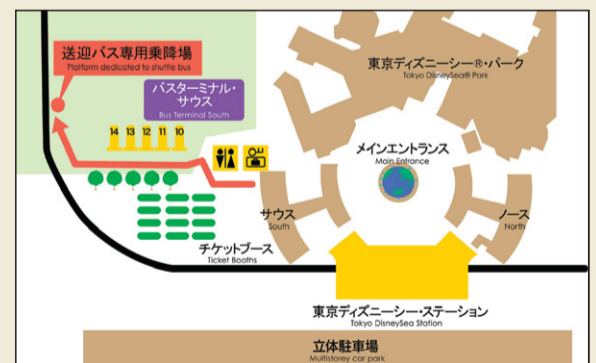

東京ディズニーシー® 発 Depart Tokyo Disney Sea®

8	9	10	11	12	13	14	15	16	17	18	19	20	21
						05					15	10	00
							45	45	45	45	55	25	15