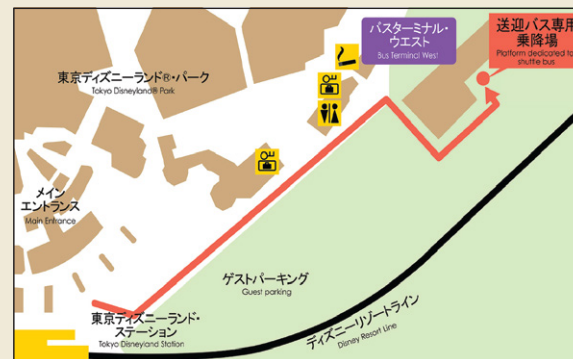

ホテル 発 ▶ JR新浦安駅 経由 ▶ 東京ディズニーランド® ▶ 東京ディズニーシー®

所要時間: 約25分~30分
Estimated travel time: 25min~30min

6	7	8	9	10	11	12	13	14	15	16	17	18	19	20	21	22	23
									00	10	10	10					
												40					

※予告なく路線及び運行ダイヤが変更になる場合がございます。※交通事情により、予定時刻に到着できない場合もございます。※パークの運営時間により、シャトルバスのスケジュールが変更される場合がございますのでご注意ください。※パーク開閉園時間の前後は混雑するため、バスの定員に達した際にはご希望の便にご乗車いただけない場合がございます。※表記している所要時間は運航の影響により実際の時間と異なる場合がございます。

※Route and schedule will change without notice. ※Due to traffic condition, shuttle bus may not run on scheduled time. ※The scheduled time for shuttle bus will change depending on opening hours for Tokyo Disney Resort. ※No extra passengers are accepted when the bus reaches the maximum passenger especially right.

バスのアクセス

Hotel Shuttle Bus access

東京ディズニーランド® 発 Depart Tokyo Disney Land®

8	9	10	11	12	13	14	15	16	17	18	19	20	21
							25	35	35	35	05	00	20
											45	15	
											50		

東京ディズニーシー® 発 Depart Tokyo Disney Sea®