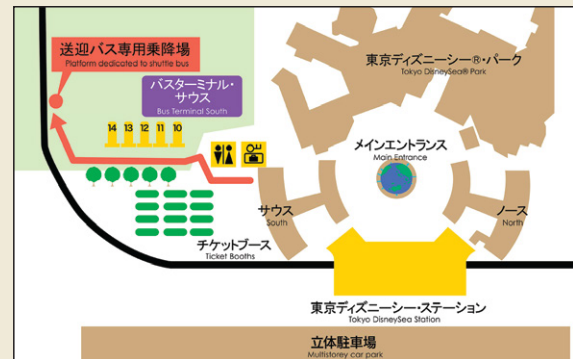

バスのアクセス

Hotel Shuttle Bus access

東京ディズニーランド® 発 Depart Tokyo Disney Land®

8	9	10	11	12	13	14	15	16	17	18	19	20	21
							25	35	35	35	05	00	20
											45	15	
											50		

東京ディズニーシー® 発 Depart Tokyo Disney Sea®

8	9	10	11	12	13	14	15	16	17	18	19	20	21
							35	45	45	45	15	10	00
											55	25	15

JR新浦安駅発 Depart JR Shin-Urayasu Station

8	9	10	11	12	13	14	15	16	17	18	19	20	21	22
									00	00	00	10		00
						30								
							50							