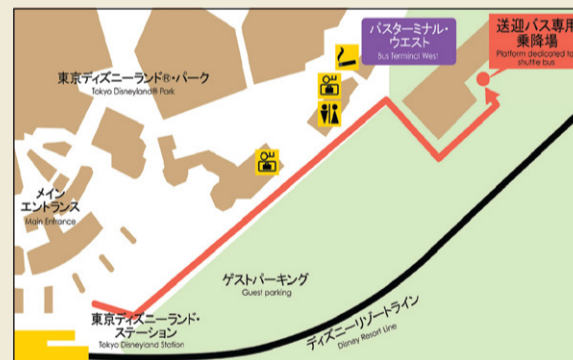

東京ディズニーランド® 発 Depart Tokyo Disney Land®

8	9	10	11	12	13	14	15	16	17	18	19	20	21
電気設備法定点検に伴う休館のため 運行中止