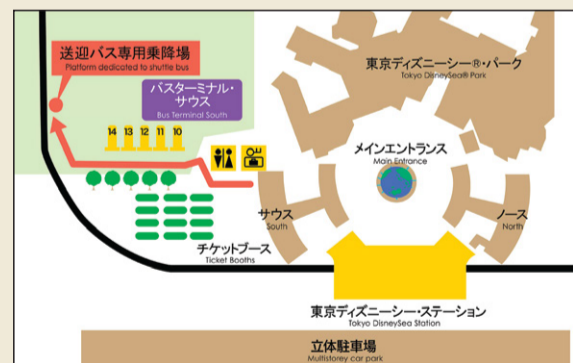

東京ディズニーシー® 発 Depart Tokyo Disney Sea®

8	9	10	11	12	13	14	15	16	17	18	19	20	21
電気設備法定点検に伴う休館のため 運行中止