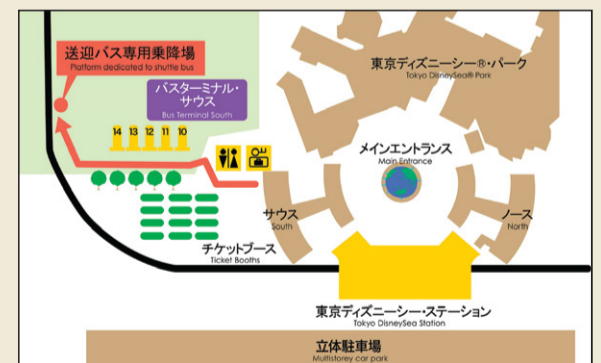

東京ディズニーシー® 発 Depart Tokyo Disney Sea®

8	9	10	11	12	13	14	15	16	17	18	19	20	21
						05					15	10	00
							45	45	45	45	55	25	15