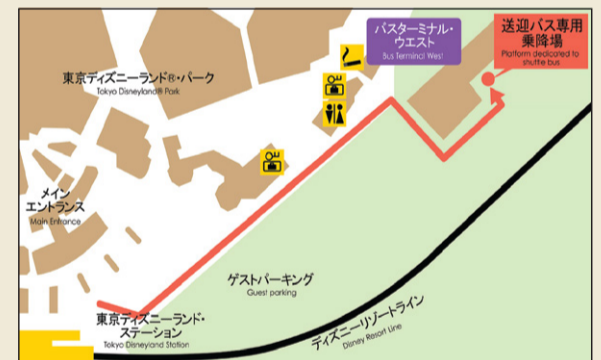

東京ディズニーランド® 発 Depart Tokyo Disney Land®

8	9	10	11	12	13	14	15	16	17	18	19	20	21
							05				05	00	
							35	35	35	35	45	15	20
					55						50