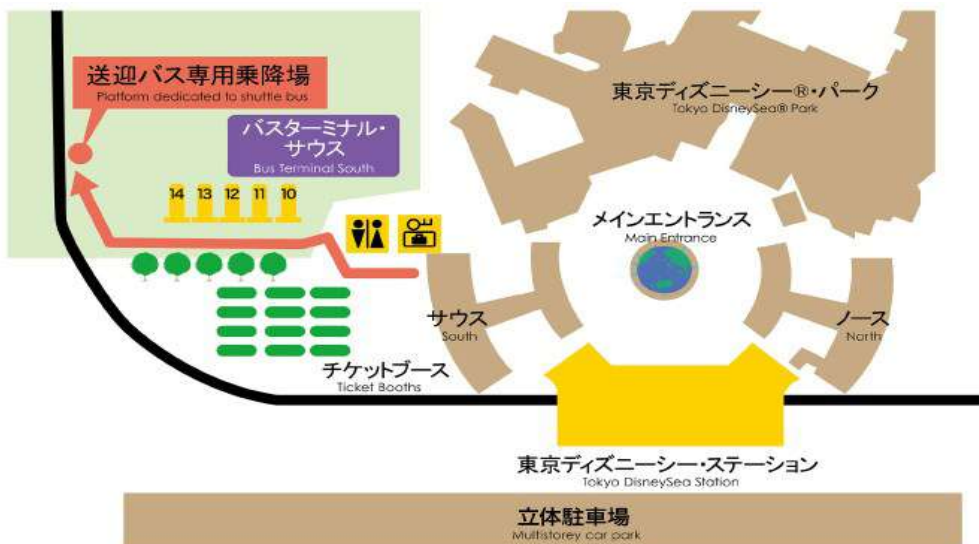

※交通事情により、予定時間内に到着できない場合もございます

※パークの運営時間によって、シャトルバスのスケジュールに変動がございますのでご注意ください

※パーク開閉園時間の前後は混雑するため、バスの定員に達した際はご希望の便にご乗車いただけない場合がございます

※Route and schedule will change without notice

※Due to traffic condition, shuttle bus may not run on scheduled time

※The scheduled time for shuttle bus will change depending on opening hours for Tokyo Disney Resort

※No extra passengers are accepted on board when the bus reaches the maximum passenger especially right before and after the opening and closing of Tokyo Disney Resort

ホテルシャトルバス時刻表
Hotel Shuttle Bus Schedule

東京ディズニーシー発 (TDR閉園19:00) → ホテル行き
 Tokyo Disneysea (TDR close at 19:00) → Hotel
 10月16日～10月31日 16th Oct to 31st Oct

5	
6	
7	
8	
9	
10	
11	
12	
13	
14	
15	
16	
17	
18	15
19	30
20	
21	

<p>ホテル発 → 東京ディズニーリゾート行き (TDR 10:00 ~ 19:00) (新浦安駅経由) Hotel → Tokyo Disney Resort (TDR 10:00 ~ 19:00) (via Shin-Urayasu Station) 10月16日～10月31日 16th Oct to 31st Oct</p>	
6	
7	
8	
9	
10	30
11	30
12	30
13	
14	
15	
16	
17	
18	
19	
20	
21	
22	
23	