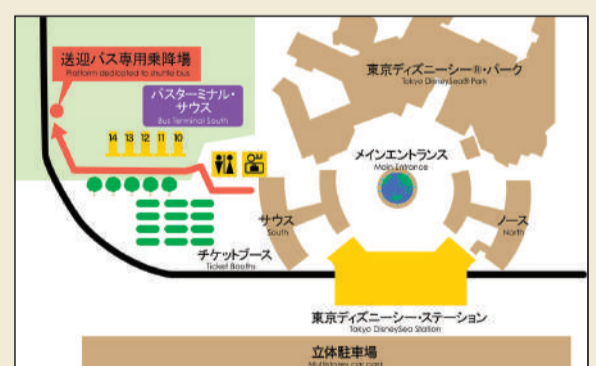

6	7	8	9	10	11	12	13	14	15	16	17	18	19	20	21	22	23
10					10	15	15						20	25			15
					40	45							35	50			
													55				

ホテル 発 ▶ JR新浦安駅 経由 ▶ 東京ディズニーランド® ▶ 東京ディズニーシー®
Hotel JR Shin-Urayasu Station Tokyo Disney Land® Depart Tokyo Disney Sea®

バスのアクセス
Hotel Shuttle Bus access

東京ディズニーランド® 発 Depart Tokyo Disney Land®

8	9	10	11	12	13	14	15	16	17	18	19	20	21
							05				05	00	
							35	35	35	35	45	15	30
					55						50		

東京ディズニーシー® 発 Depart Tokyo Disney Sea®

8	9	10	11	12	13	14	15	16	17	18	19	20	21
						05					15	10	00
							45	45	45	45	55	25	30

JR新浦安駅発 Depart JR Shin-Urayasu Station

8	9	10	11	12	13	14	15	16	17	18	19	20	21	22
				00				00	00	00	00	10		00
		30	30	35	35	20	30					25		

※新浦安駅のシャトルバスは、停留場所が異なりますのでご注意ください