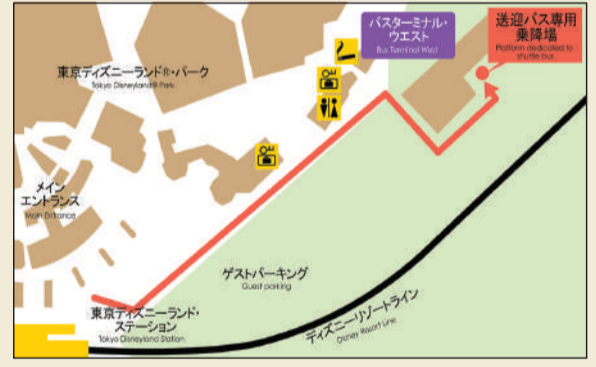

6	7	8	9	10	11	12	13	14	15	16	17	18	19	20	21	22	23
10					10	15	15						20	25			15
					40	45							35	50			
													55				

ホテル 発 ▶ JR新浦安駅 経由 ▶ 東京ディズニーランド® ▶ 東京ディズニーシー®
Hotel JR Shin-Urayasu Station Tokyo Disney Land® Depart Tokyo Disney Sea®

所要時間: 約25分~30分
Estimated travel time: 25min~30min

6	7	8	9	10	11	12	13	14	15	16	17	18	19	20	21	22	23
	10	10	10						10	10	10	10					
50	50		40	40			30	40				40					
		30															

※予告なく路線及び運行ダイヤが変更になる場合がございます。※交通事情により、予定時刻に到着できない場合もございます。※パークの運営時間により、シャトルバスのスケジュールが変更される場合がございますのでご注意ください。※パーク開閉園時間の前後は混雑するため、バスの定員に達した際にはご希望の便にご乗車いただけません場合がございます。※表記している所要時間は運航の影響により実際の時間と異なる場合がございます。
 ※Route and schedule will change without notice. ※Due to traffic condition, shuttle bus may not run on scheduled time. ※The scheduled time for shuttle bus will change depending on opening hours for Tokyo Disney Resort. ※No extra passengers are accepted when the bus reaches the maximum passenger especially right.

バスのアクセス
Hotel Shuttle Bus access

東京ディズニーランド® 発 Depart Tokyo Disney Land®

8	9	10	11	12	13	14	15	16	17	18	19	20	21
							05				05	00	
							35	35	35	35	45	15	30
					55						50		

東京ディズニーシー® 発 Depart Tokyo Disney Sea®